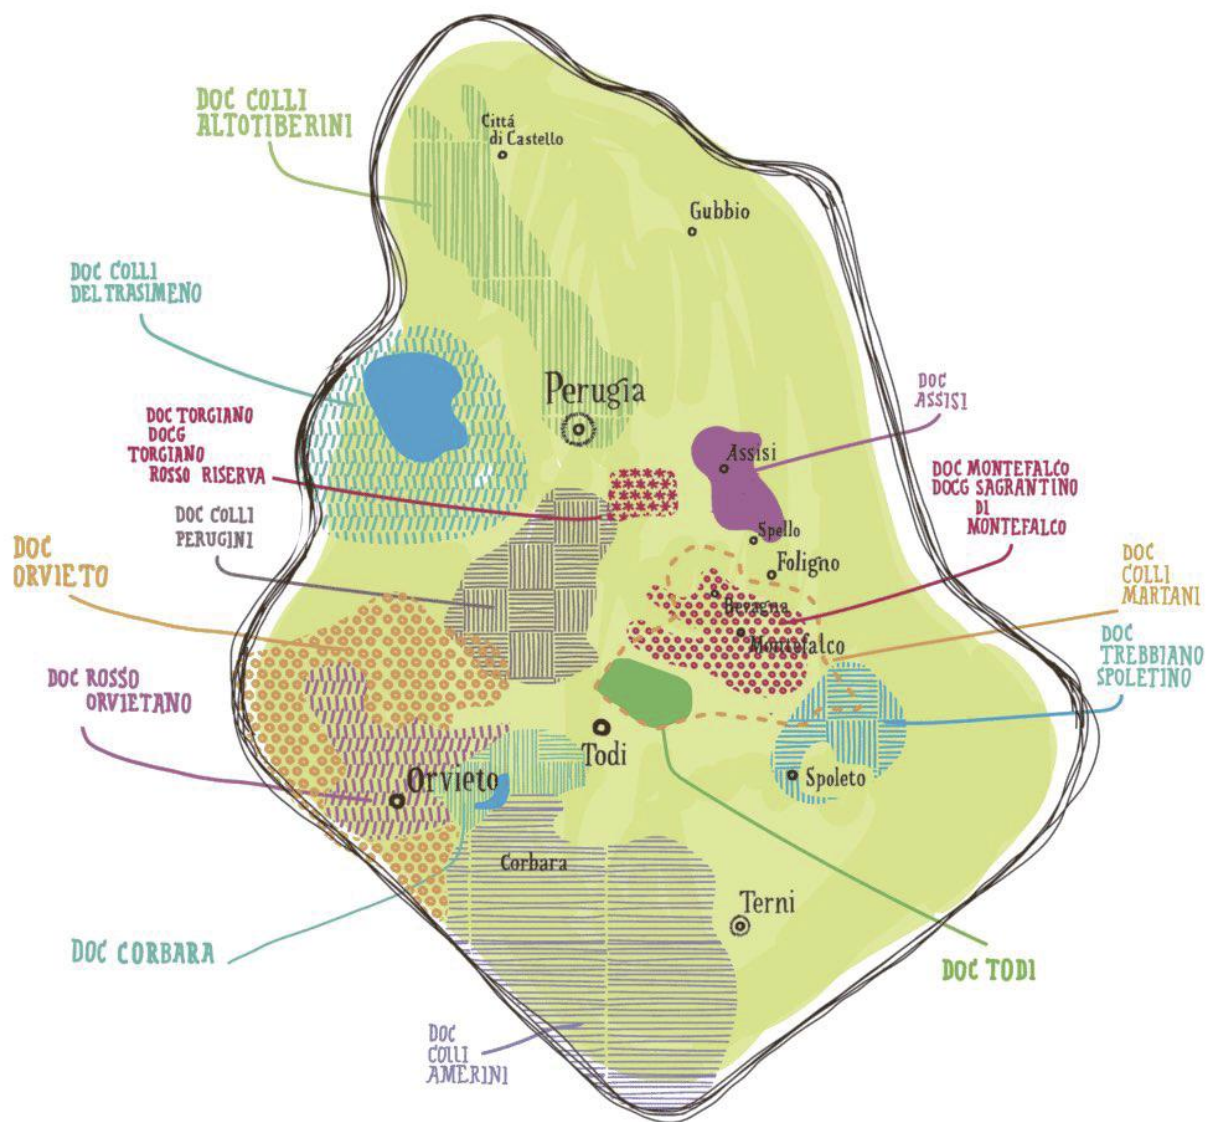

Carta dei Vini Wine List

LE BOLLICINE | SPARKLING WINE

ITALIA

LUMILUNA | Umbria

Rex Banner

trebbiano, grechetto | bianco

€ 32,00

ANNESANTI | Umbria